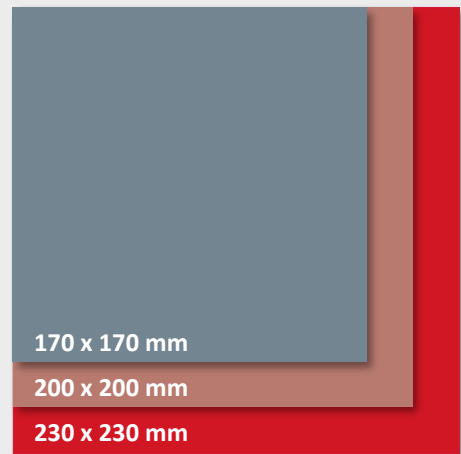

CENÍK SKLENĚNÝCH DESIGNOVÝCH VENTILŮ

Průměr potrubí	Rozměr krytu ventilu	LESK	MAT
Ø 100 mm	170 mm	960,-	1.240,-
Ø 125 mm	200 mm	980,-	1.260,-
Ø 160 mm	230 mm	1.140,-	1.400,-

Ceny uvedené bez DPH a platné pro všechny tvary a barevné odstíny.