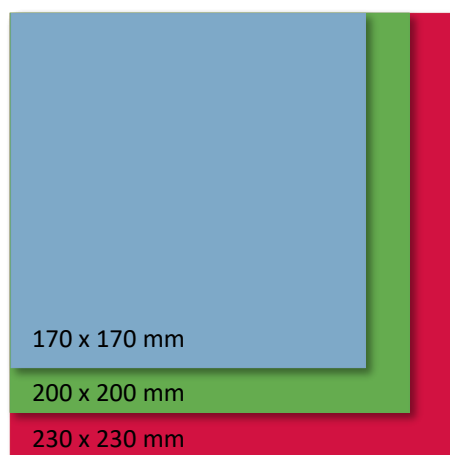

CENÍK SKLENĚNÝCH DESIGNOVÝCH VENTILŮ

Průměr potrubí	Rozměr krytu ventilu	Cena platná pro oba tvary
\varnothing 100 mm	170 mm	960,-
\varnothing 125 mm	200 mm	980,-
\varnothing 160 mm	230 mm	1.140,-

Ceny uvedeny bez DPH

Ceny platné pro všechny barevné odstíny

 9010 bílá	 9003 sněhově bílá	 2001 oranžová	 3004 vínová	 1603 světle modrá	 1236 kapučinová	 9006 šedá	 9005 černá	 1586 červená
 1604 světle zelená	 1014 písková	 1015 běžová	 8014 tmavě hnědá	 4006 fuchsiová	 5002 modrá	 1164 zelená	 7016 antracitová	 1435 modrošedá