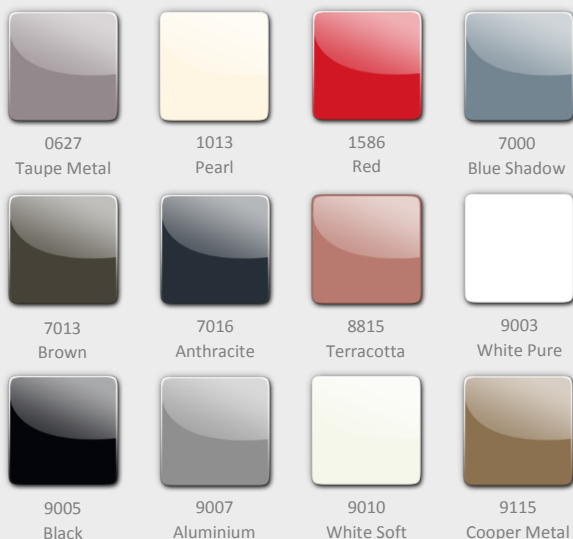

CENÍK SKLENĚNÝCH DESIGNOVÝCH VENTILŮ

Průměr potrubí	Rozměr krytu ventilu	LESK	MAT
Ø 100 mm	170 mm	960,-	1.240,-
Ø 125 mm	200 mm	980,-	1.260,-
Ø 160 mm	230 mm	1.140,-	1.400,-

Ceny uvedené bez DPH a platné pro všechny tvary a barevné odstíny.

LESK

MAT